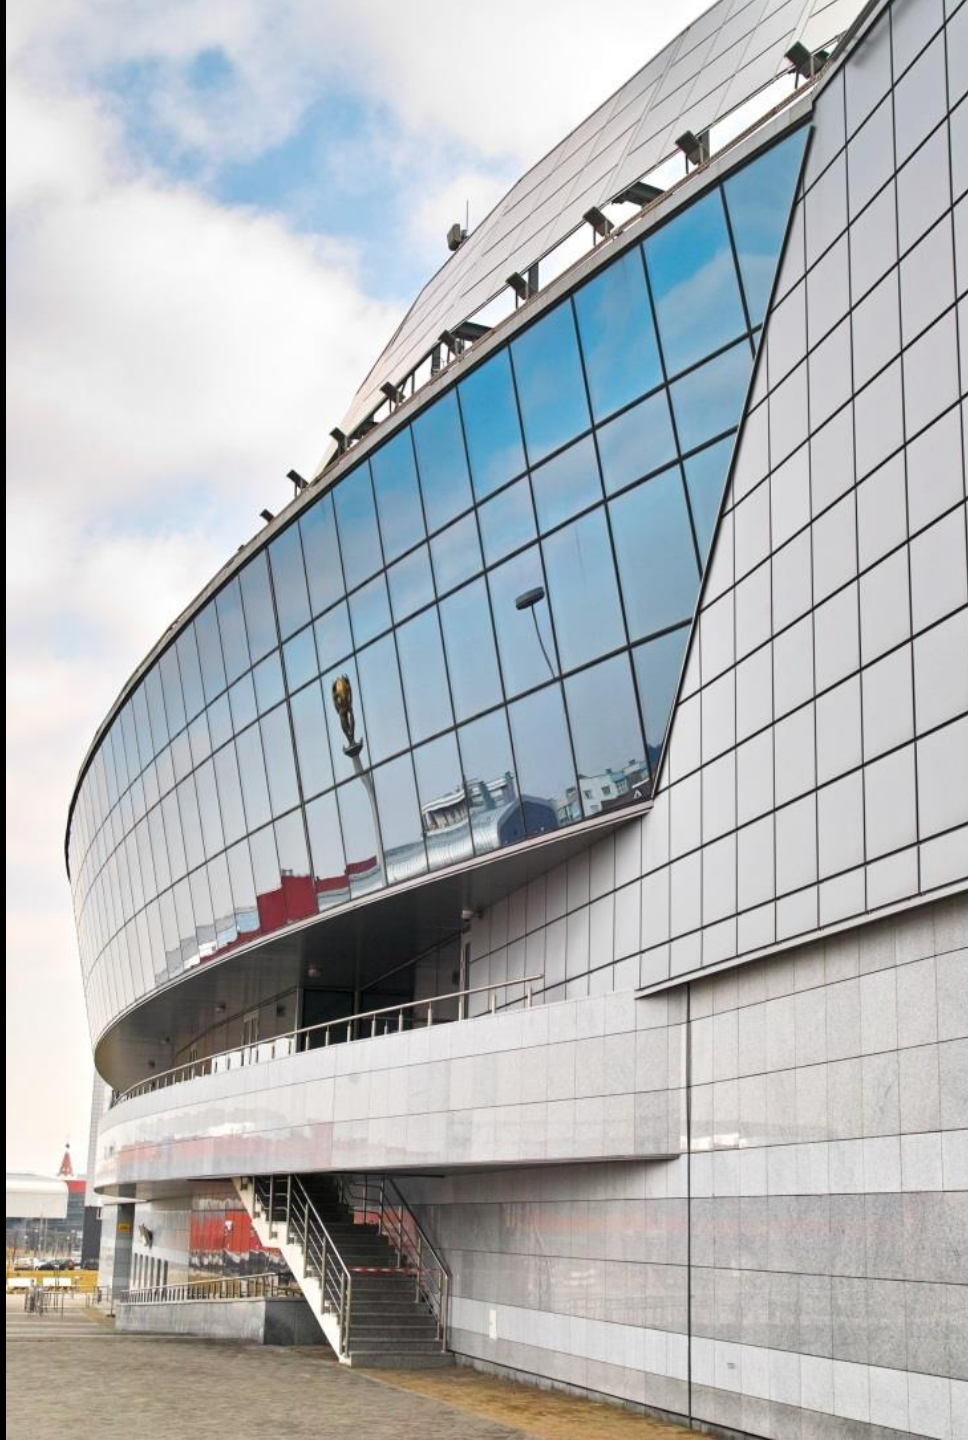

Площадь остекления 56 000 м.кв.

История ассоциативности

Банк Развития в г. Минск

Площадь остекления 6 900 м.кв.

ул. Мухоморова, 35

Спортивно-развлекательный комплекс «Минск-Арена»

Площадь остекления 16 000 м.кв.