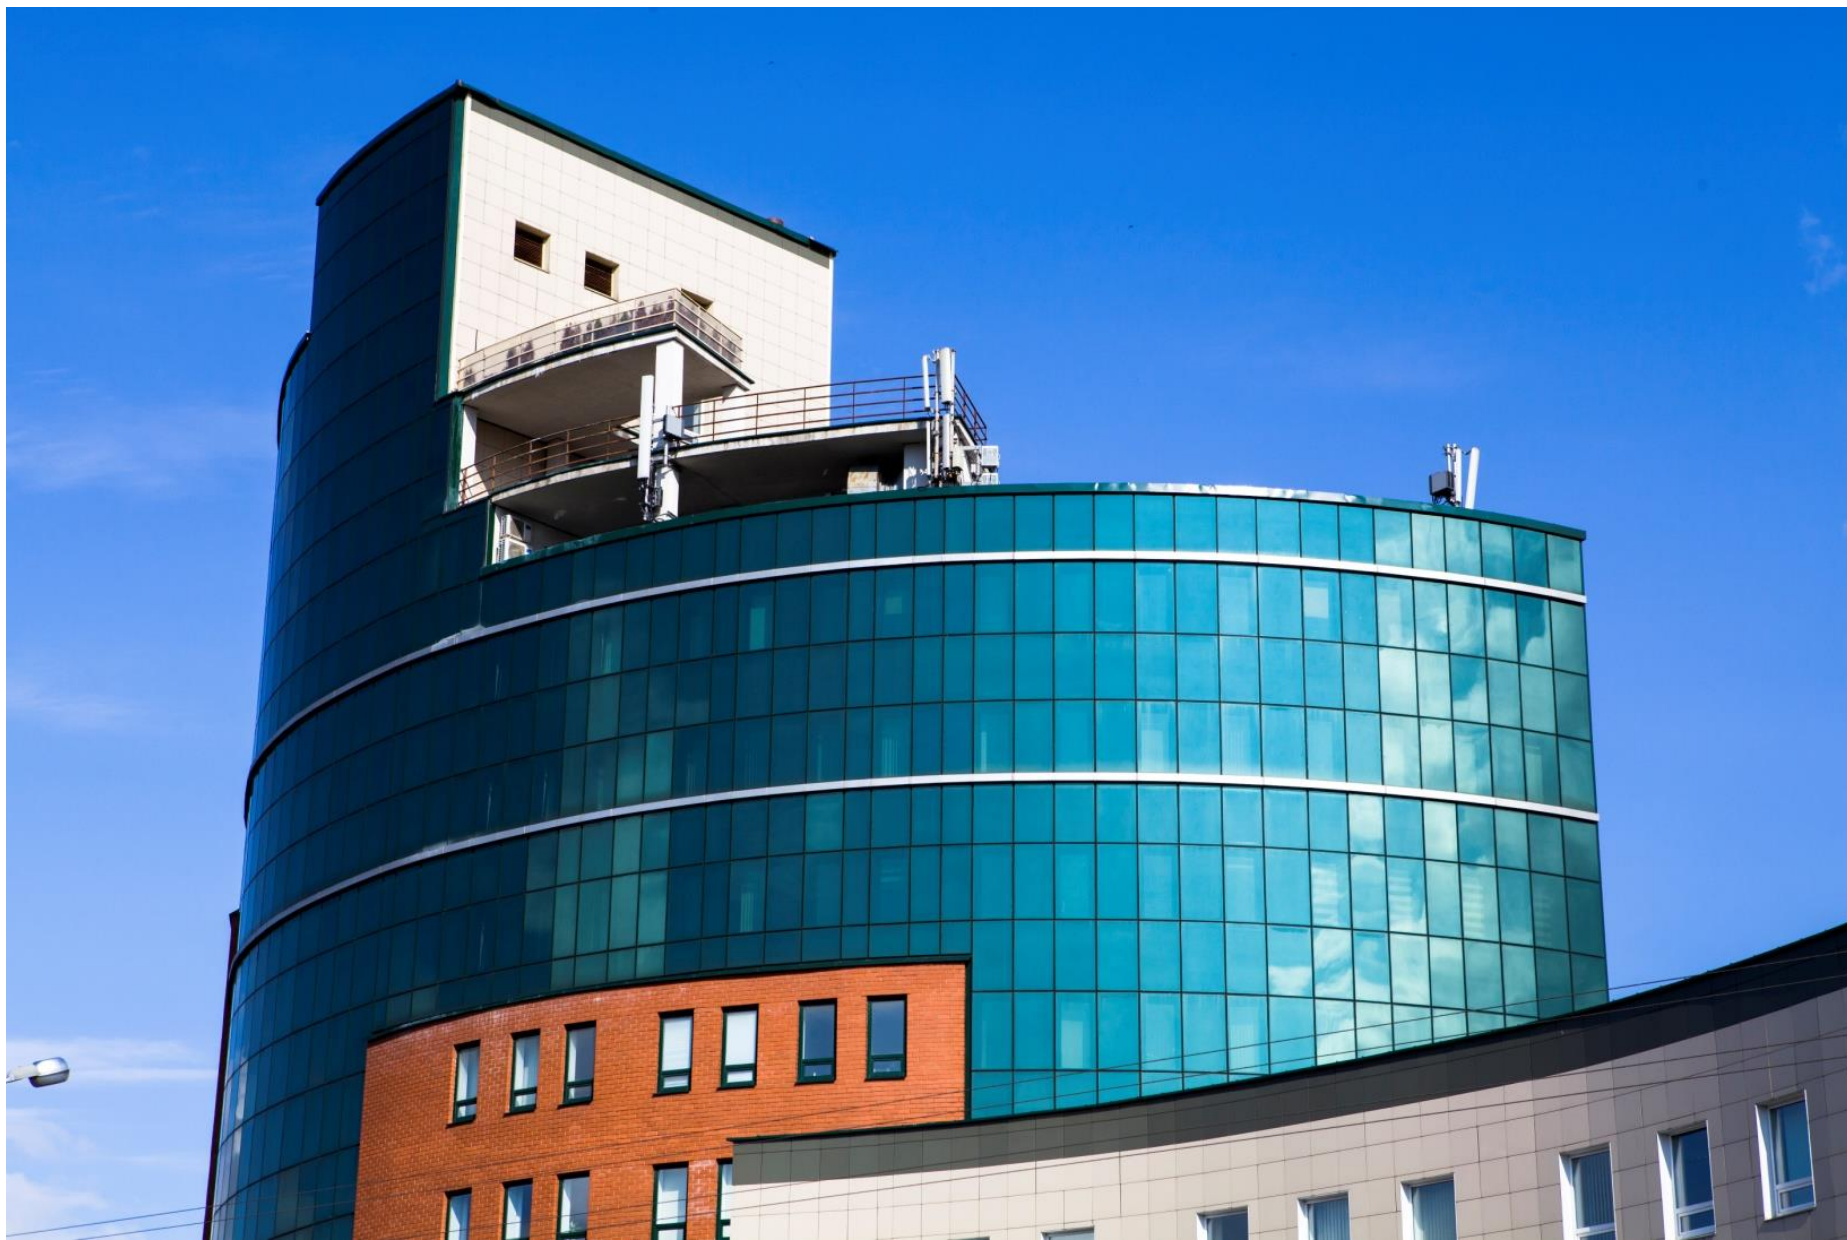

Бизнес Центр На пр. Независимости г. Минск